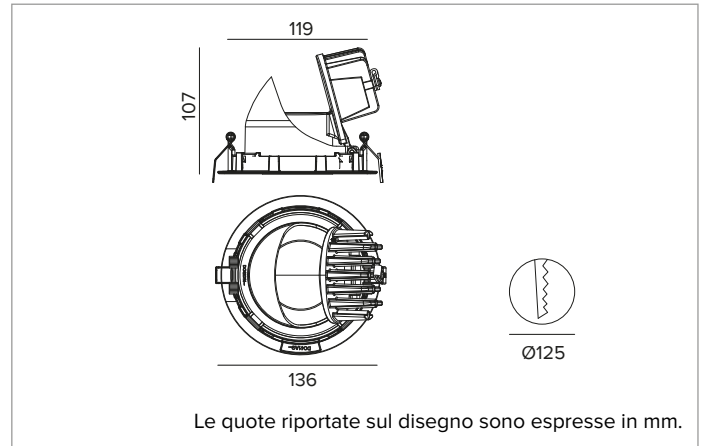

1T9241EL | CTEVO ESTRAIBILE 125

Proiettore estraibile orientabile da incasso a LED

	3500K	H(m)	D(m)	Emax(lx)		
	Ra90		29°			
	Fixture Power	21W	1	0.52	6600	
	Source Flux	2356lm	2	1.03	1650	
	Fixture Flux	1896lm	3	1.55	733	
	Efficacy	92lm/W	4	2.06	412	
TS1331	Imax=2801cd/klm	Imax	6600cd	5	2.58	264

CCT nominale: 3500K

Durata utile (L80/B10): >50000h tq +25°C

CARATTERISTICHE ILLUMINOTECNICHE

FL - ottica di precisione con anello cut off in silicone nero. Versione con lente in PMMA trasparente. UGR<19 (EN 12464-1).

Colore e finitura: Bianco gesso

Peso: 0,7Kg

Grado di protezione: IP20 per la parte incassata

Grado di protezione: IP40 per la parte in vista

CARATTERISTICHE ELETTRICHE

Driver integrato elettronico ON-OFF.

Potenza apparecchio: 21W